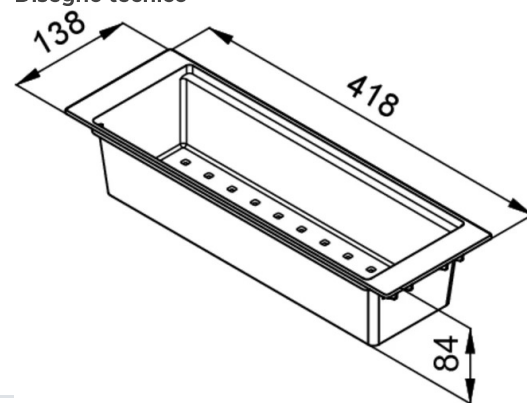

## ELEMENT COLANDER 418

Disegno tecnico

### CARATTERISTICHE PRODOTTO

<b>Descrizione</b>	Colander in Polipropilene
<b>Modello</b>	ELEMENT COLANDER 418
<b>Dimensioni (mm)</b>	418 x 138 x 84