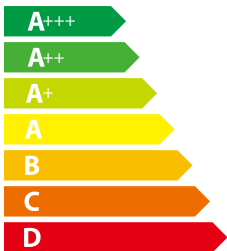

ЕНЕРГО
ЕФЕКТИВНІСТЬ

interline

SOLO ULTRA BK A/72/T

Енергоспоживання

86
кВт·г/рік

ABC**D**EFG

ABCDEFG

ABCD**E**FG