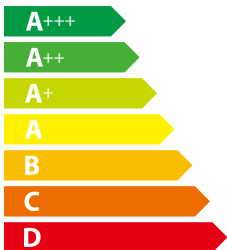

ЕНЕРГО
ЕФЕКТИВНІСТЬ

interline

TEFFI WH A/60/GL/PB

Енергоспоживання

41
кВт·г/рік

ABCD **E**FG

A **B** CDEFG

ABC **D** EFG