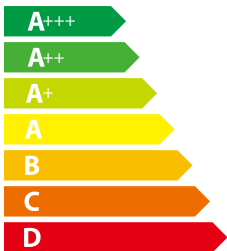

ЕНЕРГО
ЕФЕКТИВНІСТЬ

interline

SOLO ULTRA BK A/60/T

D

Енергоспоживання

86
кВт·г/рік

ABC**D**EFG

ABCDEFG