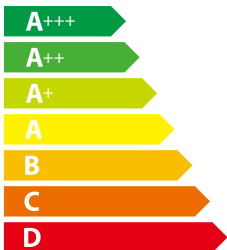

ЕНЕРГО
ЕФЕКТИВНІСТЬ

interline

EMMY BL A/60/GL/PB

Енергоспоживання

43
кВт·г/рік

ABCD **E**FG

AB **B** CDEFG

ABC **D** EFG