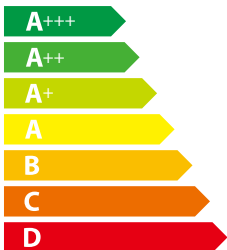

ЕНЕРГО  
ЕФЕКТИВНІСТЬ

**interline**

TEFFI BL A/60/GL/PB

Енергоспоживання

**41**  
кВт·г/рік

ABCD **E**FG

AB **B** CDEFG

ABC **D** EFG