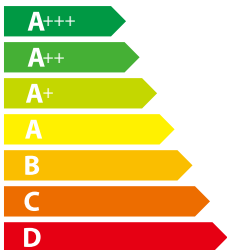

ЕНЕРГО
ЕФЕКТИВНІСТЬ

interline

STREAM BL A/60/GL/M

Енергоспоживання

54
кВт·г/рік

Icon of a three-leaf plant inside a circle.

ABCD**E**FG

Icon of a lit light bulb.

ABCDEFG

Icon of water drops falling from a pipe.

AB**C**DEFG

Icon of a speaker with sound waves.

64дБ

№28 від 2018 р.