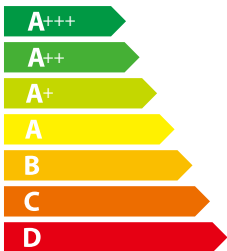

ЕНЕРГО
ЕФЕКТИВНІСТЬ

interline

SOLO BK A/60/T

Енергоспоживання

86
кВт·г/рік

ABC**D** EFG

A BCDEFG

ABCD**E** FG