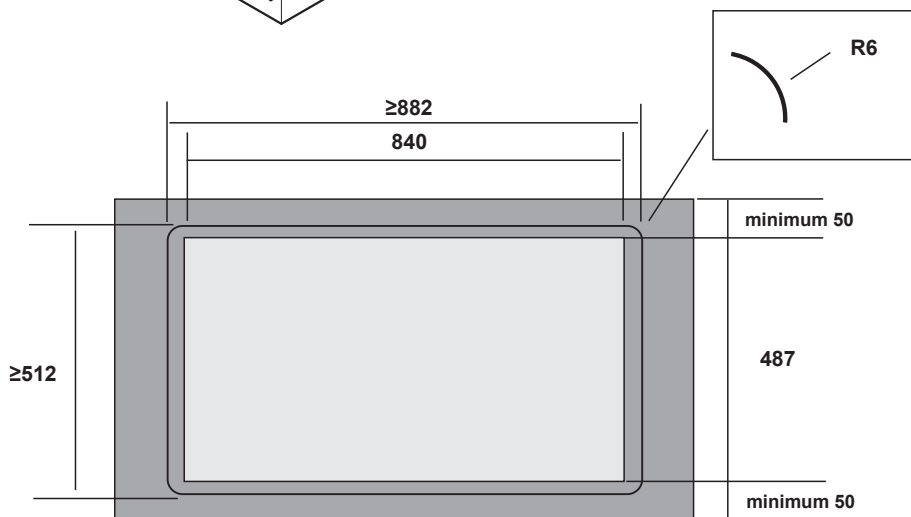

\*

inst.A

inst.B

1b

inst.A

2a.1

inst.A

inst.B

190x190 - Ø147mm

**KIT0121009**

INT 216X82mm  
EXT 290X160mm

**KIT0121002**

15° - 227x94mm

**KIT0126810**

227x94mm

[www.elica.com](http://www.elica.com)  
[www.shop.elica.com](http://www.shop.elica.com)

DUAL

19

20

2

Ø 20-32cm

3

Ø 20-26cm

1