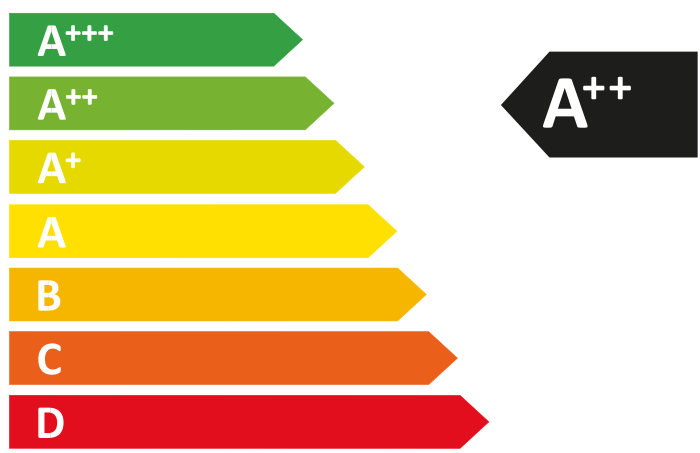

ЕНЕРГО
ЕФЕКТИВНІСТЬ

interline

DW 40025

ЕНЕРГОСПОЖИВАННЯ

211
кВт·г/рік

3080
л/рік

A B C D E F G

×10